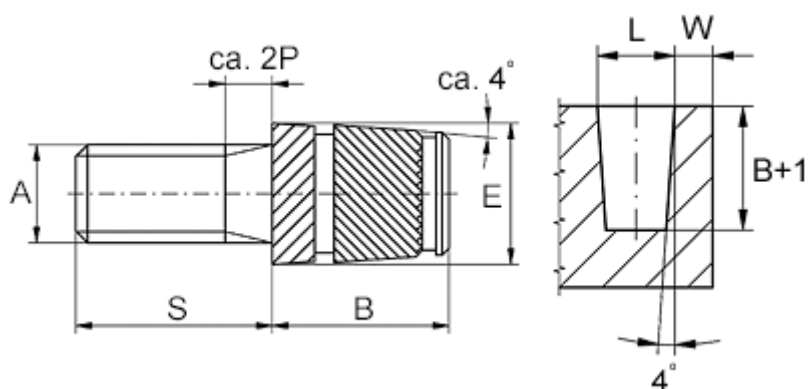

Varenummer: 12858100040860  
Beskrivelse: KLEE-coil 858 100 040.860  
M4 Messing

## Mål

Anbefalet huldia. $W + 0,1$	= 5.8
Mindsteafstand til kant $W$	= 2.0
Monteringslængde $B$	= 7.5
Stiftlængde $S$	= 16
Udvendig diameter $E$	= 6.0
Udvendigt gevind $A$	= M4x0,7